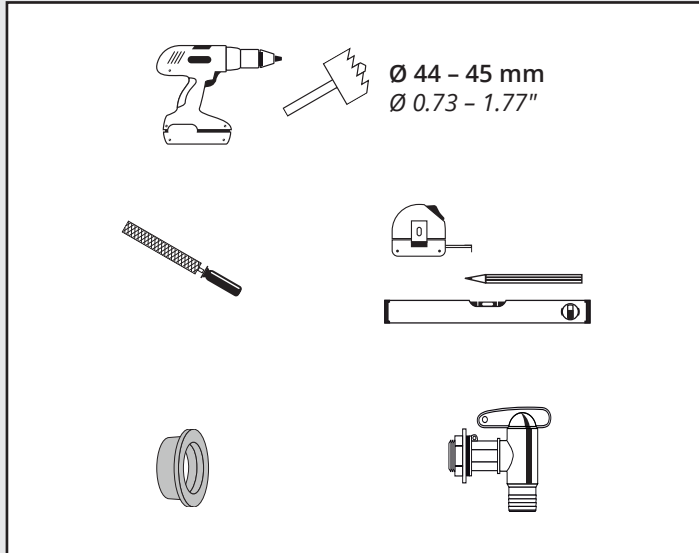

Vino (250l/400l)
Arondo (250l/400l)
Madera
Terra
Amphora
Slim Stone Decor (510l)

DE Deko-Regenspeicher
FR Cuve à eau décorative
EN Decorative rainwater collector
ES Función de macetero
IT Serbatoi per acqua piovana decorati
PL Ozdobny zbiornik na wodę deszczową

Aufstellanleitung
Notice de montage
Installation manual
Instrucciones de montaje
Istruzioni per l'installazione
Instrukcja montażu

Raccolta differenziata. Verifica le disposizioni del tuo comune.
22.PAP - Istruzioni | 20.PAP - Cartone | 04.LDPE - Sacchetti, Etichetti, Fascette per cavi

08/2023