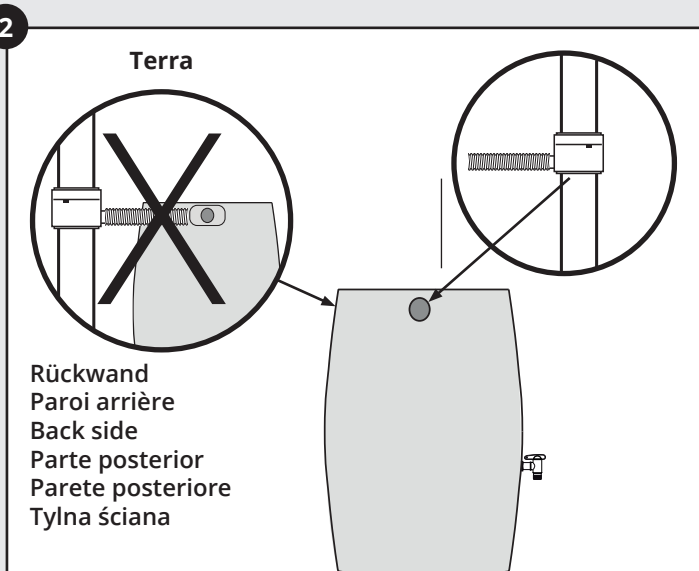

Vino (250l/400l)  
 Arondo (250l/400l)  
 Madera  
 Terra  
 Amphora  
 Slim Stone Decor (510l)

DE Deko-Regenspeicher  
 FR Cuve à eau décorative  
 EN Decorative rainwater collector  
 ES Función de macetero  
 IT Serbatoi per acqua piovana decorati  
 PL Ozdobny zbiornik na wodę deszczową

Aufstellanleitung  
 Notice de montage  
 Installation manual  
 Instrucciones de montaje  
 Istruzioni per l'installazione  
 Instrukcja montażu

Raccolta differenziata. Verifica le disposizioni del tuo comune.  
 22.PAP - Istruzioni | 20.PAP - Cartone | 04.LDPE - Sacchetti, Etichetti, Fascette per cavi