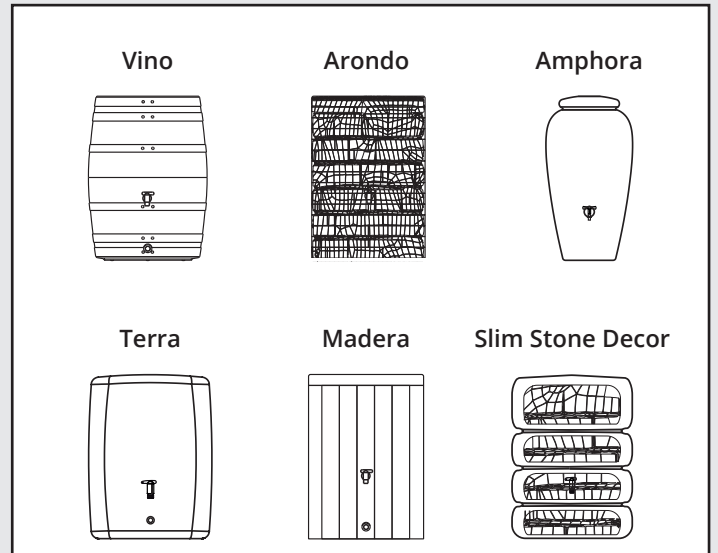

Vino (250l/400l)
Arondo (250l/400l)
Madera
Terra
Amphora
Slim Stone Decor (510l)

DE Deko-Regenspeicher
FR Cuve à eau décorative
EN Decorative rainwater collector
ES Función de macetero
IT Serbatoi per acqua piovana decorati
PL Ozdobny zbiornik na wodę deszczową

Aufstellanleitung
Notice de montage
Installation manual
Instrucciones de montaje
Istruzioni per l'installazione
Instrukcja montażu

Raccolta differenziata. Verifica le disposizioni del tuo comune.
22.PAP - Istruzioni | 20.PAP - Cartone | 04.LDPE - Sacchetti, Etichetti, Fascette per cavi

08/2023