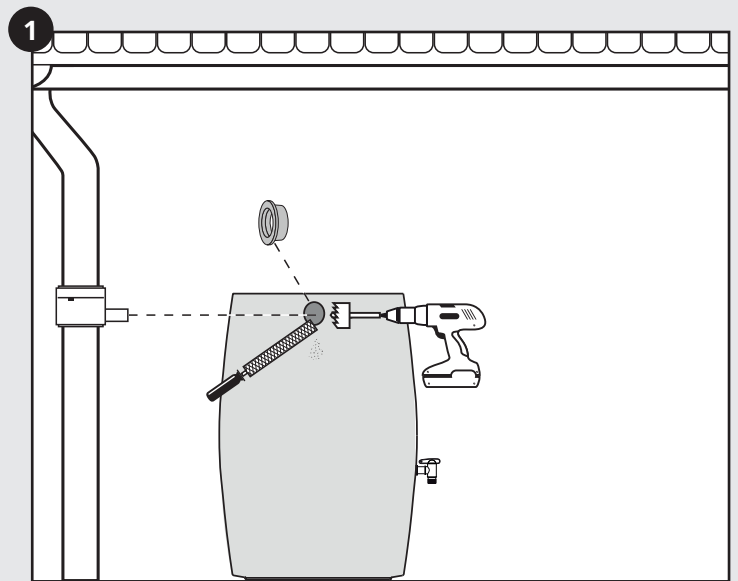

Vino (250l/400l)
Arondo (250l/400l)
Madera
Terra
Amphora
Slim Stone Decor (510l)

DE Deko-Regenspeicher
FR Cuve à eau décorative
EN Decorative rainwater collector
ES Función de macetero
IT Serbatoi per acqua piovana decorati
PL Ozdobny zbiornik na wodę deszczową

Aufstellanleitung
Notice de montage
Installation manual
Instrucciones de montaje
Istruzioni per l'installazione
Instrukcja montażu

Raccolta differenziata. Verifica le disposizioni del tuo comune.
22.PAP - Istruzioni | 20.PAP - Cartone | 04.LDPE - Sacchetti, Etichetti, Fascette per cavi

08/2023