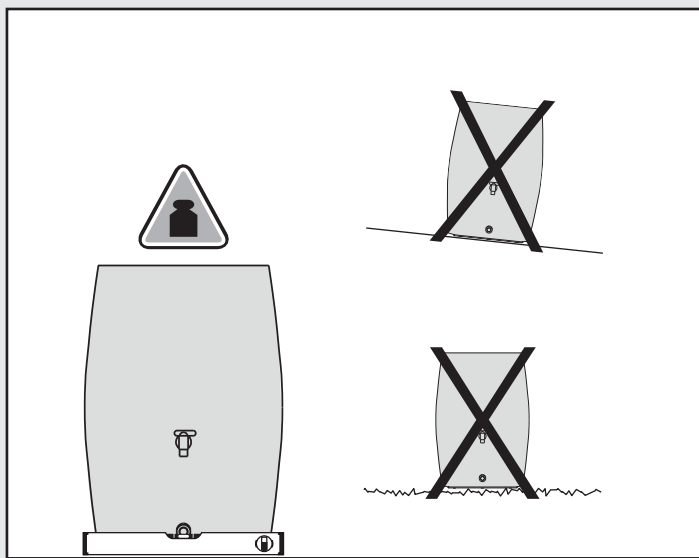

Vino (250l/400l)
Arondo (250l/400l)
Madera
Terra
Amphora
Slim Stone Decor (510l)

DE Deko-Regenspeicher
FR Cuve à eau décorative
EN Decorative rainwater collector
ES Función de macetero
IT Serbatoi per acqua piovana decorati
PL Ozdobny zbiornik na wodę deszczową

Aufstellanleitung
Notice de montage
Installation manual
Instrucciones de montaje
Istruzioni per l'installazione
Instrukcja montażu

Raccolta differenziata. Verifica le disposizioni del tuo comune.
22.PAP - Istruzioni | 20.PAP - Cartone | 04.LDPE - Sacchetti, Etichetti, Fascette per cavi

08/2023