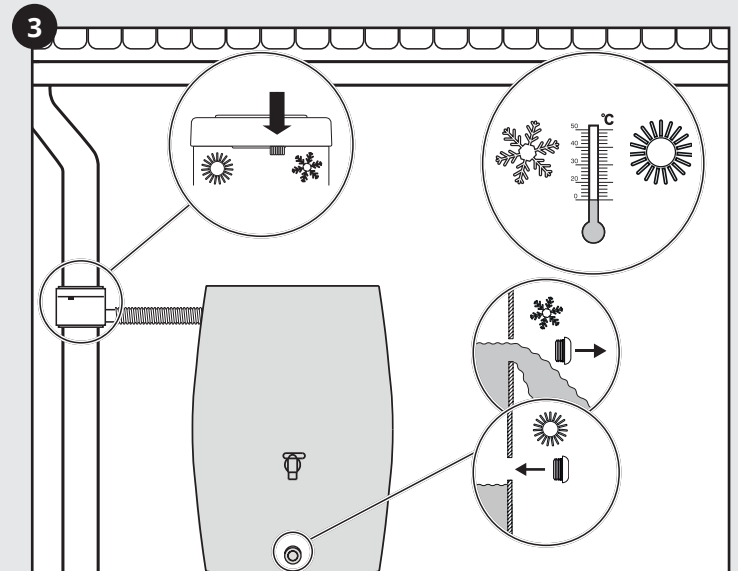

Vino (250l/400l)  
 Arondo (250l/400l)  
 Madera  
 Terra  
 Amphora  
 Slim Stone Decor (510l)

DE Deko-Regenspeicher  
 FR Cuve à eau décorative  
 EN Decorative rainwater collector  
 ES Función de macetero  
 IT Serbatoi per acqua piovana decorati  
 PL Ozdobny zbiornik na wodę deszczową

Aufstellanleitung  
 Notice de montage  
 Installation manual  
 Instrucciones de montaje  
 Istruzioni per l'installazione  
 Instrukcja montażu

Raccolta differenziata. Verifica le disposizioni del tuo comune.  
 22.PAP - Istruzioni | 20.PAP - Cartone | 04.LDPE - Sacchetti, Etichetti, Fascette per cavi