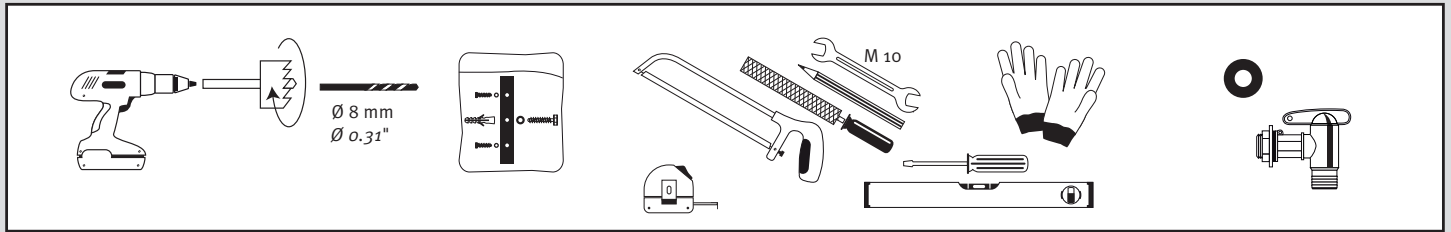

- DE Vino Regenfass
- FR Tonneau Vino bois foncé
- EN Vino rain barrel
- ES Barril de lluvia Vino
- IT Vino barile per acqua piovana

- DE Arondo Regenspeicher
- FR Arondo Réservoir
- EN Arondo Watertank
- ES Tanque recolector de agua Arondo
- IT Arondo serbatoio acqua piovana

- DE Madera Regenfass
- FR Tonneau Madera bois foncé
- EN Madera rain barrel
- ES Barril de lluvia Madera
- IT Madera barile per acqua piovana

- Aufstellanleitung
- Notice de montage
- Installation manual
- Instrucciones de montaje
- Istruzioni per l'installazione