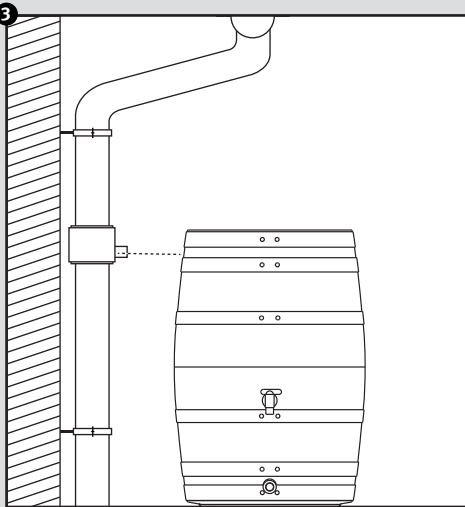

- DE Vino Regenfass
- FR Tonneau Vino bois foncé
- EN Vino rain barrel
- ES Barril de lluvia Vino
- IT Vino barile per acqua piovana

- DE Arondo Regenspeicher
- FR Arondo Réservoir
- EN Arondo Watertank
- ES Tanque recolector de agua Arondo
- IT Arondo serbatoio acqua piovana

- DE Madera Regenfass
- FR Tonneau Madera bois foncé
- EN Madera rain barrel
- ES Barril de lluvia Madera
- IT Madera barile per acqua piovana

- Aufstellanleitung
- Notice de montage
- Installation manual
- Instrucciones de montaje
- Istruzioni per l'installazione