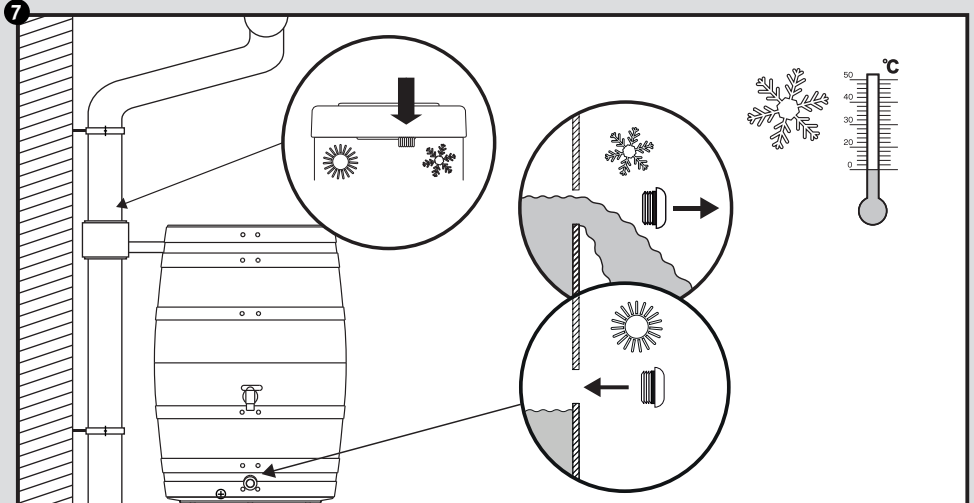

- DE Vino Regenfass
- FR Tonneau Vino bois foncé
- EN Vino rain barrel
- ES Barril de lluvia Vino
- IT Vino barile per acqua piovana

- DE Arondo Regenspeicher
- FR Arondo Réservoir
- EN Arondo Watertank
- ES Tanque recolector de agua Arondo
- IT Arondo serbatoio acqua piovana

- DE Madera Regenfass
- FR Tonneau Madera bois foncé
- EN Madera rain barrel
- ES Barril de lluvia Madera
- IT Madera barile per acqua piovana

- Aufstellanleitung
- Notice de montage
- Installation manual
- Instrucciones de montaje
- Istruzioni per l'installazione