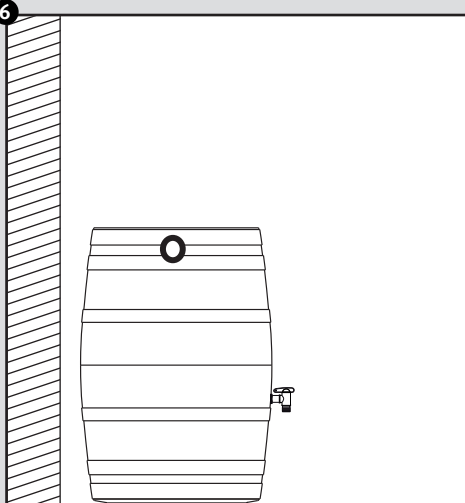

- DE Madera Regenfass
- FR Tonneau Madera bois foncé
- EN Madera rain barrel
- ES Barril de lluvia Madera
- IT Madera barile per acqua piovana

- Aufstellanleitung
- Notice de montage
- Installation manual
- Instrucciones de montaje
- Istruzioni per l'installazione