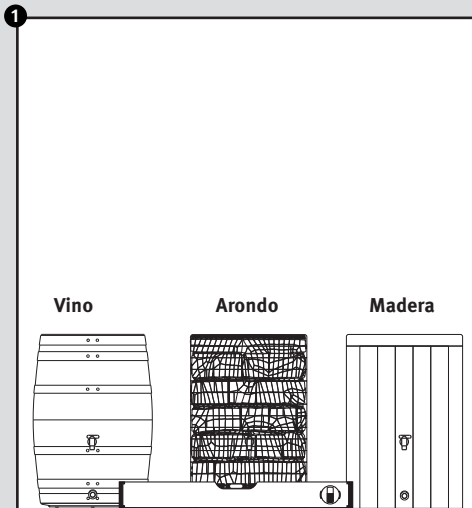

- DE Vino Regenfass
- FR Tonneau Vino bois foncé
- EN Vino rain barrel
- ES Barril de lluvia Vino
- IT Vino barile per acqua piovana

- DE Arondo Regenspeicher
- FR Arondo Réservoir
- EN Arondo Watertank
- ES Tanque recolector de agua Arondo
- IT Arondo serbatoio acqua piovana

- DE Madera Regenfass
- FR Tonneau Madera bois foncé
- EN Madera rain barrel
- ES Barril de lluvia Madera
- IT Madera barile per acqua piovana

- Aufstellanleitung
- Notice de montage
- Installation manual
- Instrucciones de montaje
- Istruzioni per l'installazione