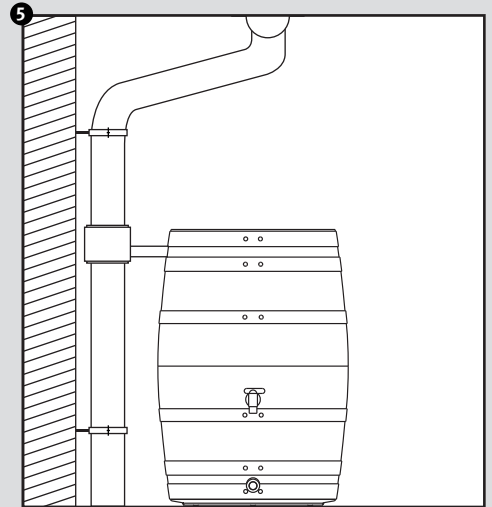

- DE Vino Regenfass
- FR Tonneau Vino bois foncé
- EN Vino rain barrel
- ES Barril de lluvia Vino
- IT Vino barile per acqua piovana

- DE Arondo Regenspeicher
- FR Arondo Réservoir
- EN Arondo Watertank
- ES Tanque recolector de agua Arondo
- IT Arondo serbatoio acqua piovana

- DE Madera Regenfass
- FR Tonneau Madera bois foncé
- EN Madera rain barrel
- ES Barril de lluvia Madera
- IT Madera barile per acqua piovana

- Aufstellanleitung
- Notice de montage
- Installation manual
- Instrucciones de montaje
- Istruzioni per l'installazione