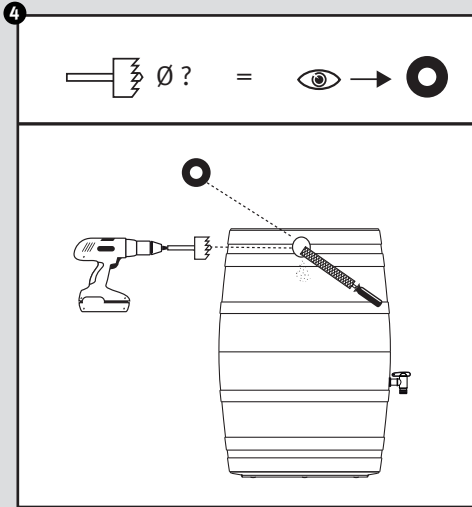

- DE Vino Regenfass
- FR Tonneau Vino bois foncé
- EN Vino rain barrel
- ES Barril de lluvia Vino
- IT Vino barile per acqua piovana

- DE Arondo Regenspeicher
- FR Arondo Réservoir
- EN Arondo Watertank
- ES Tanque recolector de agua Arondo
- IT Arondo serbatoio acqua piovana

- DE Madera Regenfass
- FR Tonneau Madera bois foncé
- EN Madera rain barrel
- ES Barril de lluvia Madera
- IT Madera barile per acqua piovana

- Aufstellanleitung
- Notice de montage
- Installation manual
- Instrucciones de montaje
- Istruzioni per l'installazione