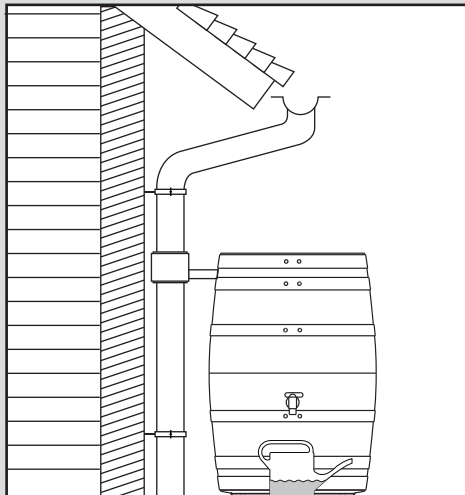

- DE Vino Regenfass
- FR Tonneau Vino bois foncé
- EN Vino rain barrel
- ES Barril de lluvia Vino
- IT Vino barile per acqua piovana

- DE Arondo Regenspeicher
- FR Arondo Réservoir
- EN Arondo Watertank
- ES Tanque recolector de agua Arondo
- IT Arondo serbatoio acqua piovana

- DE Madera Regenfass
- FR Tonneau Madera bois foncé
- EN Madera rain barrel
- ES Barril de lluvia Madera
- IT Madera barile per acqua piovana

- Aufstellanleitung
- Notice de montage
- Installation manual
- Instrucciones de montaje
- Istruzioni per l'installazione