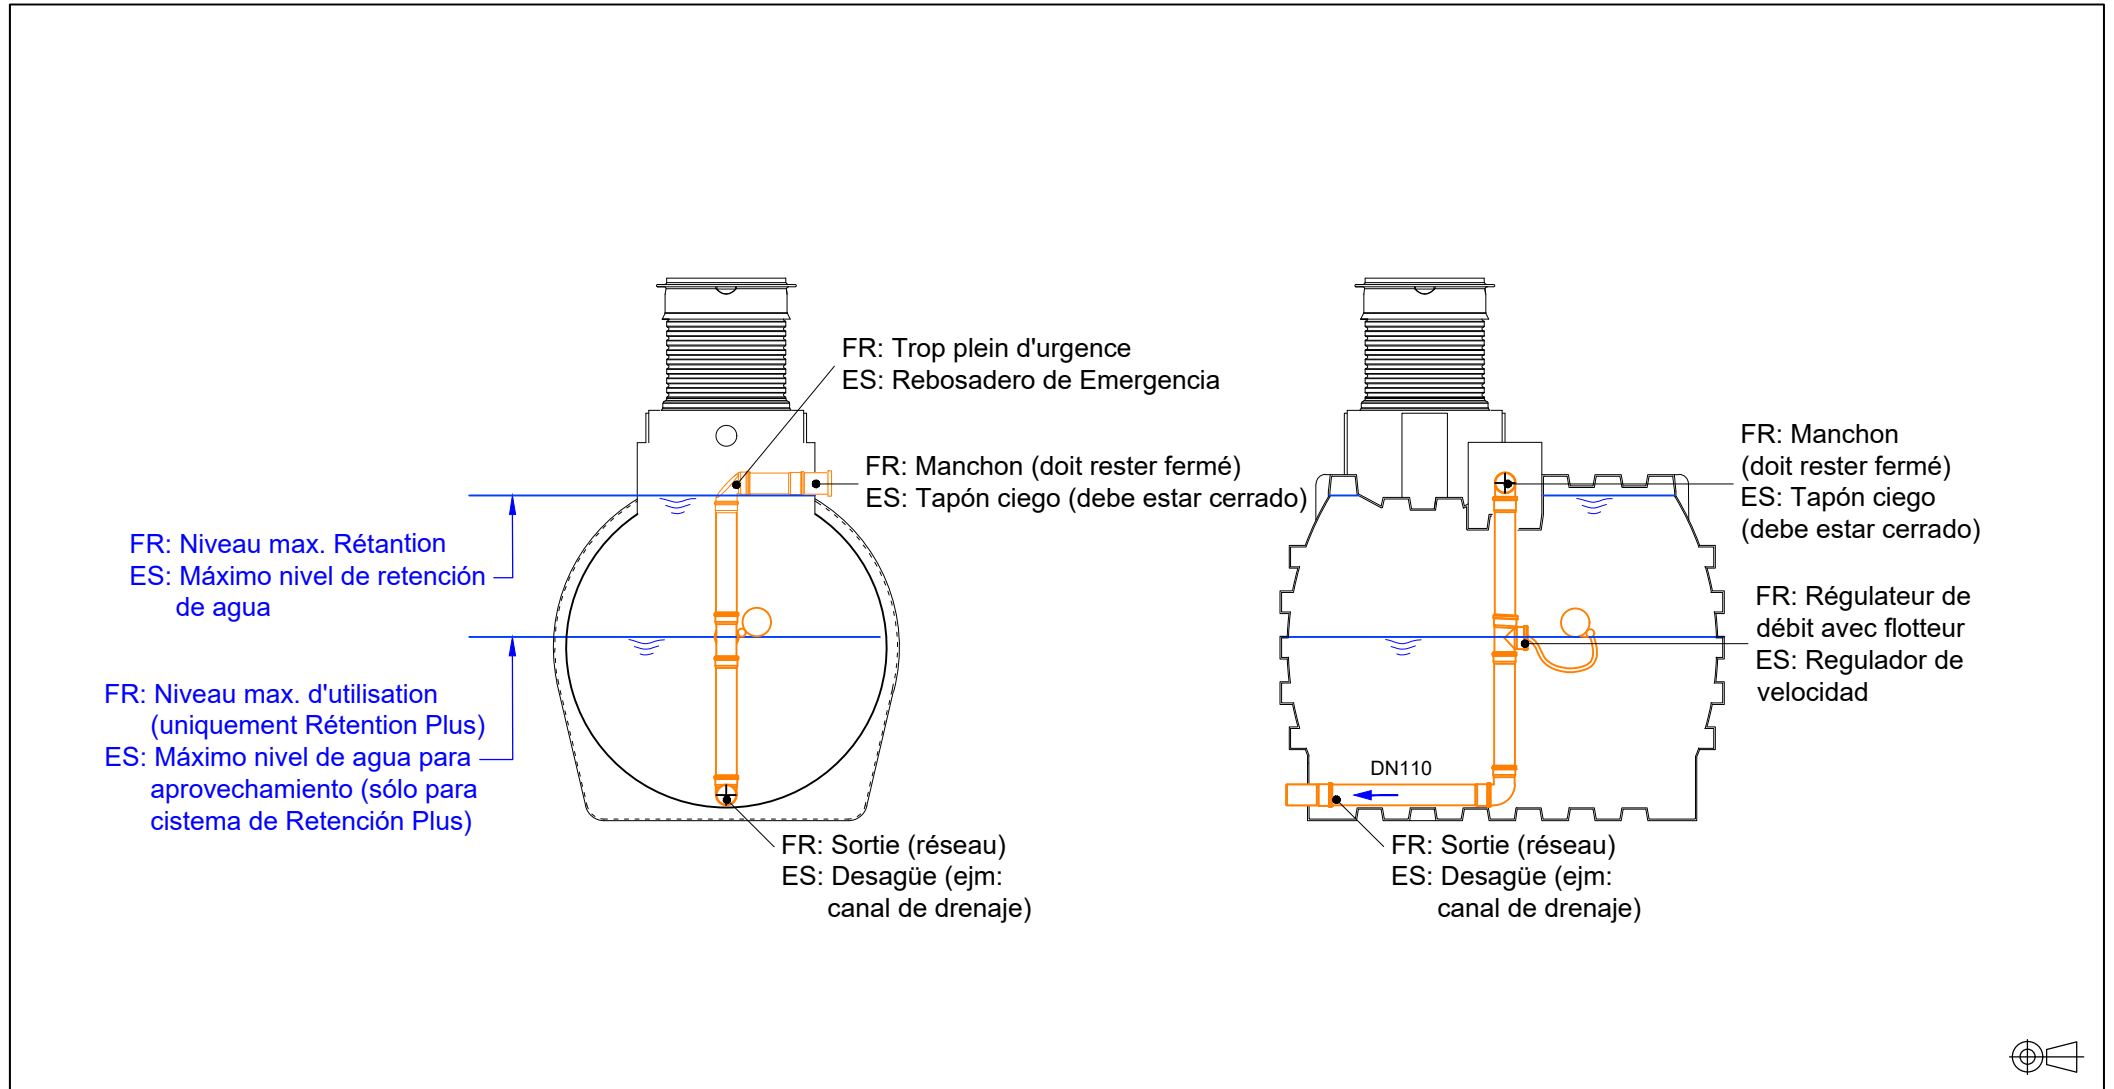

D Anschluss-Anleitung 4rain Retention/ Retention Plus Zisterne Mono

Artikel-Nr.  
product no.  
article no.  
articulo no.

GB Instructions 4rain detention/  
retention cistern Mono

ES Instrucciones 4rain retención/  
retención Plus Mono

FR Instructions 4rain cuves de  
rétention/ rétention Plus Mono

gezeichnet, drawn EMU

Gewicht, weight

revision

Datum, date 2020.01.28

Toleranz, tolerance +/- 3%

Maßstab, scale M 1:40

Einheiten, units mm [inch] gal. = US gal.

www.4rain.eu  
info@4rain.eu

<b>D Anschluss-Anleitung 4rain Retention/ Retention Plus Zisterne Mono</b>					Artikel-Nr. product no. article no. artículo no.	
<b>GB</b> Instructions 4rain detention/ retention cistern Mono		<b>ES</b> Instrucciones 4rain retención/ retención Plus Mono		<b>FR</b> Instructions 4rain cuves de rétention/ rétention Plus Mono		
gezeichnet, drawn	EMU	Gewicht, weight	revision	<a href="http://www.4rain.eu">www.4rain.eu</a> <a href="mailto:info@4rain.eu">info@4rain.eu</a>		
Datum, date	2020.01.28	Toleranz, tolerance	Maßstab, scale			
		±/- 3%	M 1:40	Einheiten, units mm [inch] gal. = US gal.		