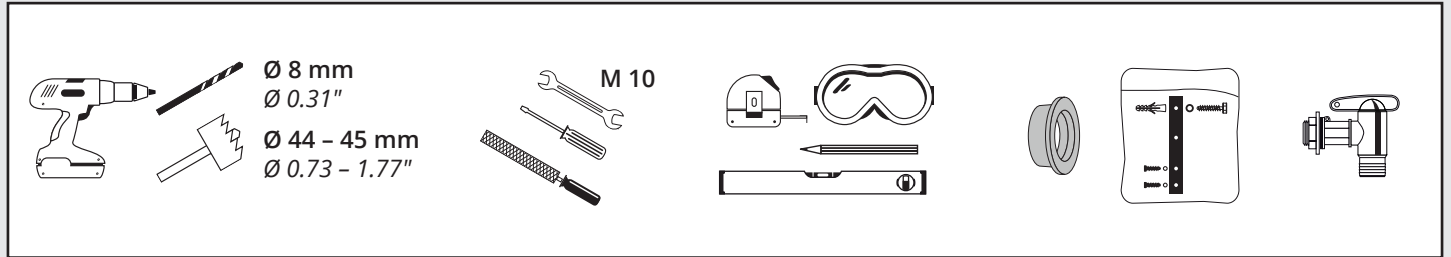

Basic
Classic

Slim (3301/6501)

Slim Stone Decor (3301/5001)

Slim Wood Decor (3301)

Quadro (2701)

DE Deko-Regenspeicher

FR Cuve à eau décorative

EN Decorative rainwater collector

ES Función de macetero

IT Serbatoi per acqua piovana decorati

PL Ozdobny zbiornik na wodę deszczową

Aufstellenanleitung
Notice de montage
Installation manual
Instrucciones de montaje
Istruzioni per l'installazione
Instrukcja montażu

Warnung – Kippgefahr! Umkippen kann schwere oder lebensgefährliche Verletzungen verursachen. Nicht freistehend aufstellen, an einer Wand verschrauben. Anleitung beachten.

Warning – Risk of tipping over! Tipping over can cause serious or life-threatening injuries. Do not set up free-standing, screw to a wall. Observe instructions.