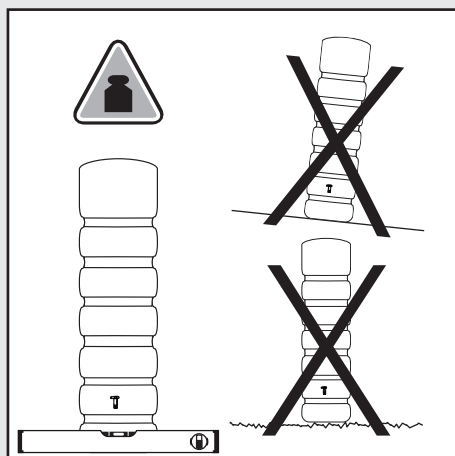

Basic
Classic

Slim (3301/6501)

Slim Stone Decor (3301/5001)

Slim Wood Decor (3301)

Quadro (2701)

DE Deko-Regenspeicher

FR Cuve à eau décorative

EN Decorative rainwater collector

ES Función de macetero

IT Serbatoi per acqua piovana decorati

PL Ozdobny zbiornik na wodę deszczową

Aufstellenanleitung
Notice de montage
Installation manual
Instrucciones de montaje
Istruzioni per l'installazione
Instrukcja montażu

Warnung – Kippgefahr! Umkippen kann schwere oder lebensgefährliche Verletzungen verursachen. Nicht freistehend aufstellen, an einer Wand verschrauben. Anleitung beachten.

Warning – Risk of tipping over! Tipping over can cause serious or life-threatening injuries. Do not set up free-standing, screw to a wall. Observe instructions.

Ostrzeżenie – Ryzyko przewrócenia się! Przewrócenie może spowodować poważne lub zagrażające życiu obrażenia. Nie ustawiać wolno stojąco, przykręcać do ściany! Postępuj zgodnie z instrukcjami.

Raccolta differenziata. Verifica le disposizioni del tuo comune.