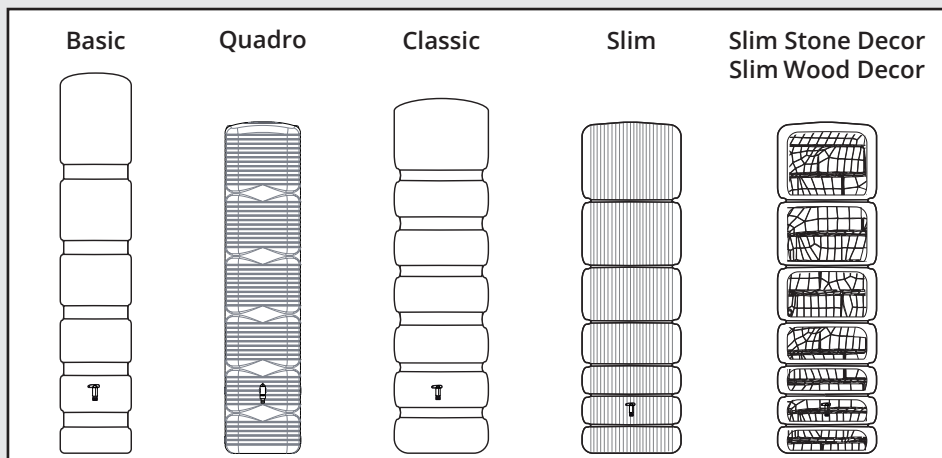

Basic
Classic

Slim (3301/6501)

Slim Stone Decor (3301/5001)

Slim Wood Decor (3301)

Quadro (2701)

DE Deko-Regenspeicher

FR Cuve à eau décorative

EN Decorative rainwater collector

ES Función de macetero

IT Serbatoi per acqua piovana decorati

PL Ozdobny zbiornik na wodę deszczową

Aufstellenanleitung
Notice de montage
Installation manual
Instrucciones de montaje
Istruzioni per l'installazione
Instrukcja montażu