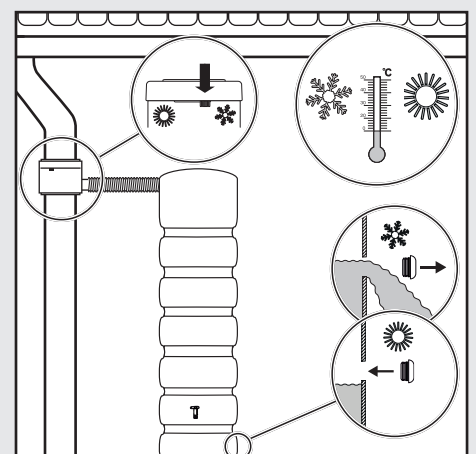

Basic
Classic

Slim (3301/6501)

Slim Stone Decor (3301/5001)

Slim Wood Decor (3301)

Quadro (2701)

DE Deko-Regenspeicher

FR Cuve à eau décorative

EN Decorative rainwater collector

ES Función de macetero

IT Serbatoi per acqua piovana decorati

PL Ozdobny zbiornik na wodę deszczową

Aufstellenanleitung
Notice de montage
Installation manual
Instrucciones de montaje
Istruzioni per l'installazione
Instrukcja montażu

Warnung – Kippgefahr! Umkippen kann schwere oder lebensgefährliche Verletzungen verursachen. Nicht freistehend aufstellen, an einer Wand verschrauben. Anleitung beachten.

Warning – Risk of tipping over! Tipping over can cause serious or life-threatening injuries. Do not set up free-standing, screw to a wall. Observe instructions.

Avertissement – Risque de basculement ! Le renversement peut provoquer des blessures graves ou mortelles . Ne pas placer réservoir seul , mais visser le à un mur . Respecter les instructions .

¡Advertencia – Riesgo de vuelco! El vuelco puede causar lesiones graves o mortales. No lo instale aislado, atorníllelo a la pared. Siga las instrucciones.