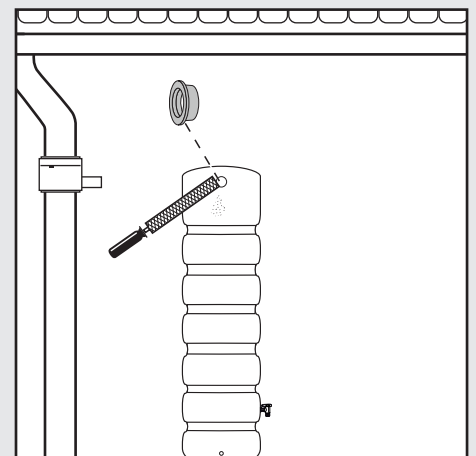

Basic
Classic

Slim (3301/6501)

Slim Stone Decor (3301/5001)

Slim Wood Decor (3301)

Quadro (2701)

DE Deko-Regenspeicher

FR Cuve à eau décorative

EN Decorative rainwater collector

ES Función de macetero

IT Serbatoi per acqua piovana decorati

PL Ozdobny zbiornik na wodę deszczową

Aufstellenanleitung
Notice de montage
Installation manual
Instrucciones de montaje
Istruzioni per l'installazione
Instrukcja montażu

Warnung – Kippgefahr! Umkippen kann schwere oder lebensgefährliche Verletzungen verursachen. Nicht freistehend aufstellen, an einer Wand verschrauben. Anleitung beachten.

Warning – Risk of tipping over! Tipping over can cause serious or life-threatening injuries. Do not set up free-standing, screw to a wall. Observe instructions.