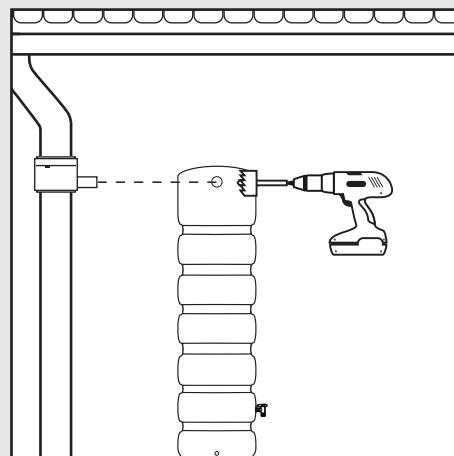

Basic
Classic

Slim (3301/6501)

Slim Stone Decor (3301/5001)

Slim Wood Decor (3301)

Quadro (2701)

DE Deko-Regenspeicher

FR Cuve à eau décorative

EN Decorative rainwater collector

ES Función de macetero

IT Serbatoi per acqua piovana decorati

PL Ozdobny zbiornik na wodę deszczową

Aufstellenanleitung
Notice de montage
Installation manual
Instrucciones de montaje
Istruzioni per l'installazione
Instrukcja montażu

Warnung – Kippgefahr! Umkippen kann schwere oder lebensgefährliche Verletzungen verursachen. Nicht freistehend aufstellen, an einer Wand verschrauben. Anleitung beachten.

Warning – Risk of tipping over! Tipping over can cause serious or life-threatening injuries. Do not set up free-standing, screw to a wall. Observe instructions.