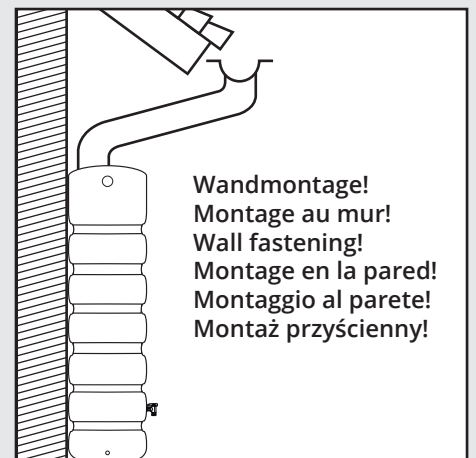

Basic
Classic

Slim (3301/6501)

Slim Stone Decor (3301/5001)

Slim Wood Decor (3301)

Quadro (2701)

DE Deko-Regenspeicher

FR Cuve à eau décorative

EN Decorative rainwater collector

ES Función de macetero

IT Serbatoi per acqua piovana decorati

PL Ozdobny zbiornik na wodę deszczową

Aufstellenanleitung
Notice de montage
Installation manual
Instrucciones de montaje
Istruzioni per l'installazione
Instrukcja montażu

Warnung – Kippgefahr! Umkippen kann schwere oder lebensgefährliche Verletzungen verursachen. Nicht freistehend aufstellen, an einer Wand verschrauben. Anleitung beachten.

Warning – Risk of tipping over! Tipping over can cause serious or life-threatening injuries. Do not set up free-standing, screw to a wall. Observe instructions.