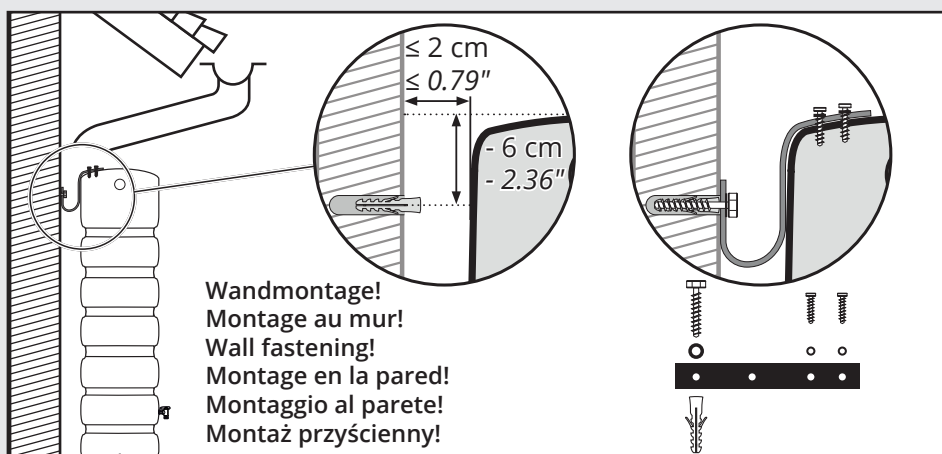

Basic
Classic

Slim (3301/6501)

Slim Stone Decor (3301/5001)

Slim Wood Decor (3301)

Quadro (2701)

DE Deko-Regenspeicher

FR Cuve à eau décorative

EN Decorative rainwater collector

ES Función de macetero

IT Serbatoi per acqua piovana decorati

PL Ozdobny zbiornik na wodę deszczową

Aufstellenanleitung
Notice de montage
Installation manual
Instrucciones de montaje
Istruzioni per l'installazione
Instrukcja montażu

Warnung – Kippgefahr! Umkippen kann schwere oder lebensgefährliche Verletzungen verursachen. Nicht freistehend aufstellen, an einer Wand verschrauben. Anleitung beachten.

Warning – Risk of tipping over! Tipping over can cause serious or life-threatening injuries. Do not set up free-standing, screw to a wall. Observe instructions.