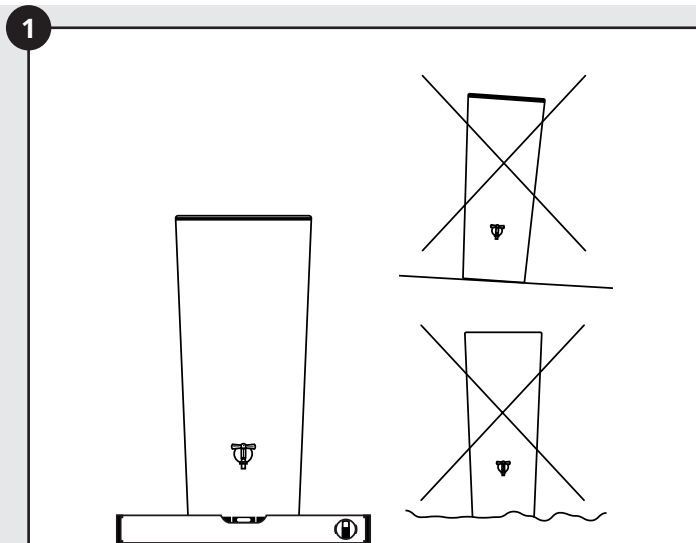

- DE Deko-Regenspeicher
- FR Cuve à eau décorative
- EN Decorative rainwater collector
- ES Función de macetero
- IT Serbatoi per acqua piovana decorati
- PL Zbiornik na deszczówkę Deco

Aufstellanleitung
 Notice de montage
 Installation manual
 Instrucciones de montaje
 Istruzioni per l'installazione
 Instrukcja montażu

Raccolta plastica. Verifica le disposizioni del tuo comune.
 04 LDPE - Etichetti

Adresses sur quefairedemesdechets.fr