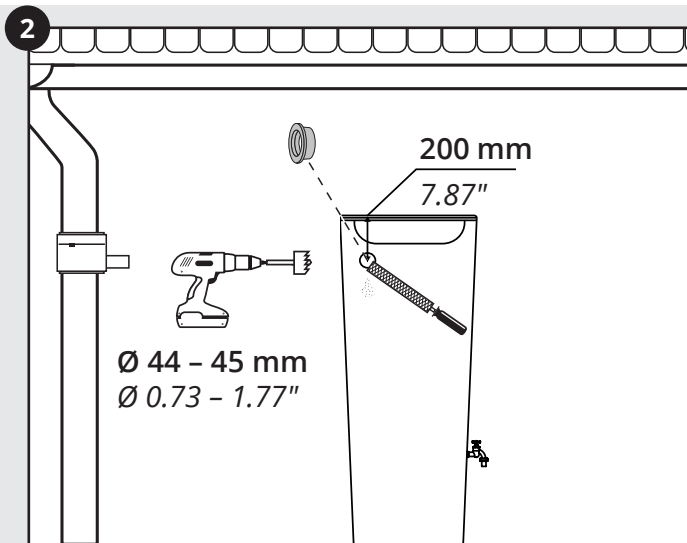

- DE Deko-Regenspeicher
- FR Cuve à eau décorative
- EN Decorative rainwater collector
- ES Función de macetero
- IT Serbatoi per acqua piovana decorati
- PL Zbiornik na deszczówkę Deco

Aufstellanleitung
 Notice de montage
 Installation manual
 Instrucciones de montaje
 Istruzioni per l'installazione
 Instrukcja montażu