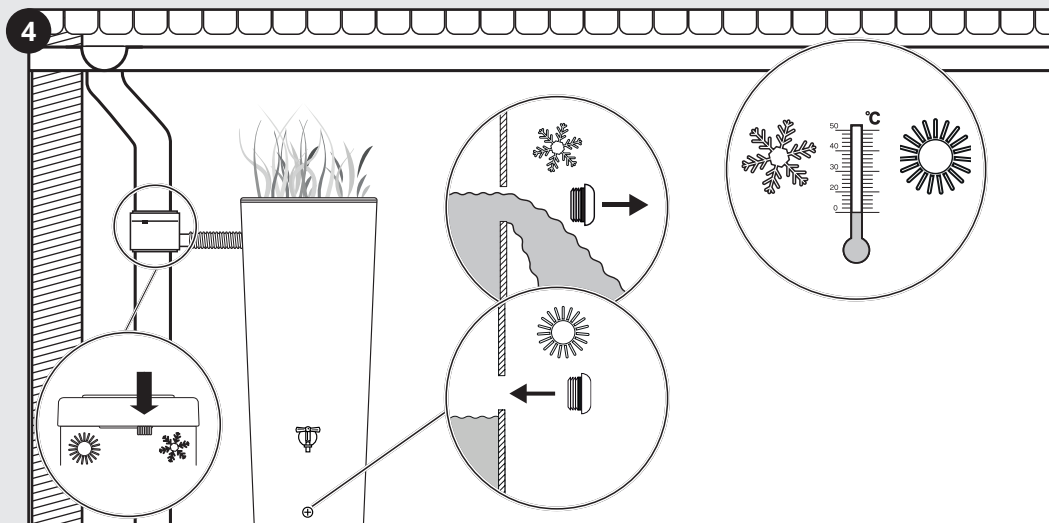

- DE Deko-Regenspeicher
- FR Cuve à eau décorative
- EN Decorative rainwater collector
- ES Función de macetero
- IT Serbatoi per acqua piovana decorati
- PL Zbiornik na deszczówkę Deco

Aufstellanleitung
 Notice de montage
 Installation manual
 Instrucciones de montaje
 Istruzioni per l'installazione
 Instrukcja montażu

Raccolta plastica. Verifica le disposizioni del tuo comune.
 04 LDPE - Etichetti

Adresses sur quefairedemesdechets.fr