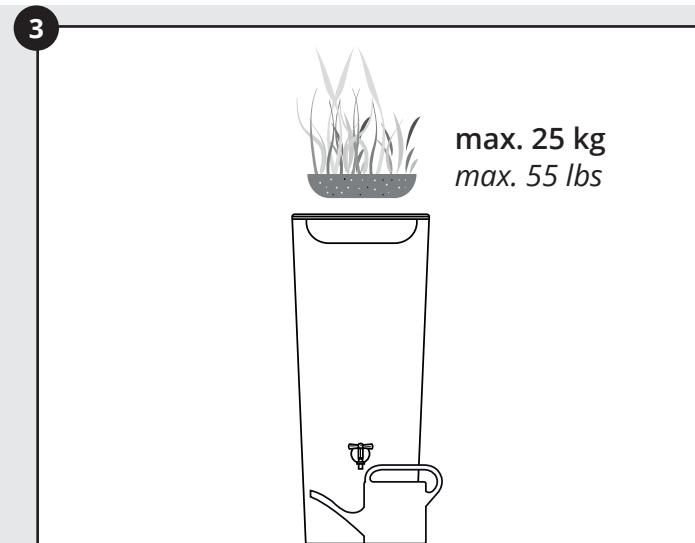

- DE Deko-Regenspeicher
- FR Cuve à eau décorative
- EN Decorative rainwater collector
- ES Función de macetero
- IT Serbatoi per acqua piovana decorati
- PL Zbiornik na deszczówkę Deco

Aufstellanleitung
 Notice de montage
 Installation manual
 Instrucciones de montaje
 Istruzioni per l'installazione
 Instrukcja montażu